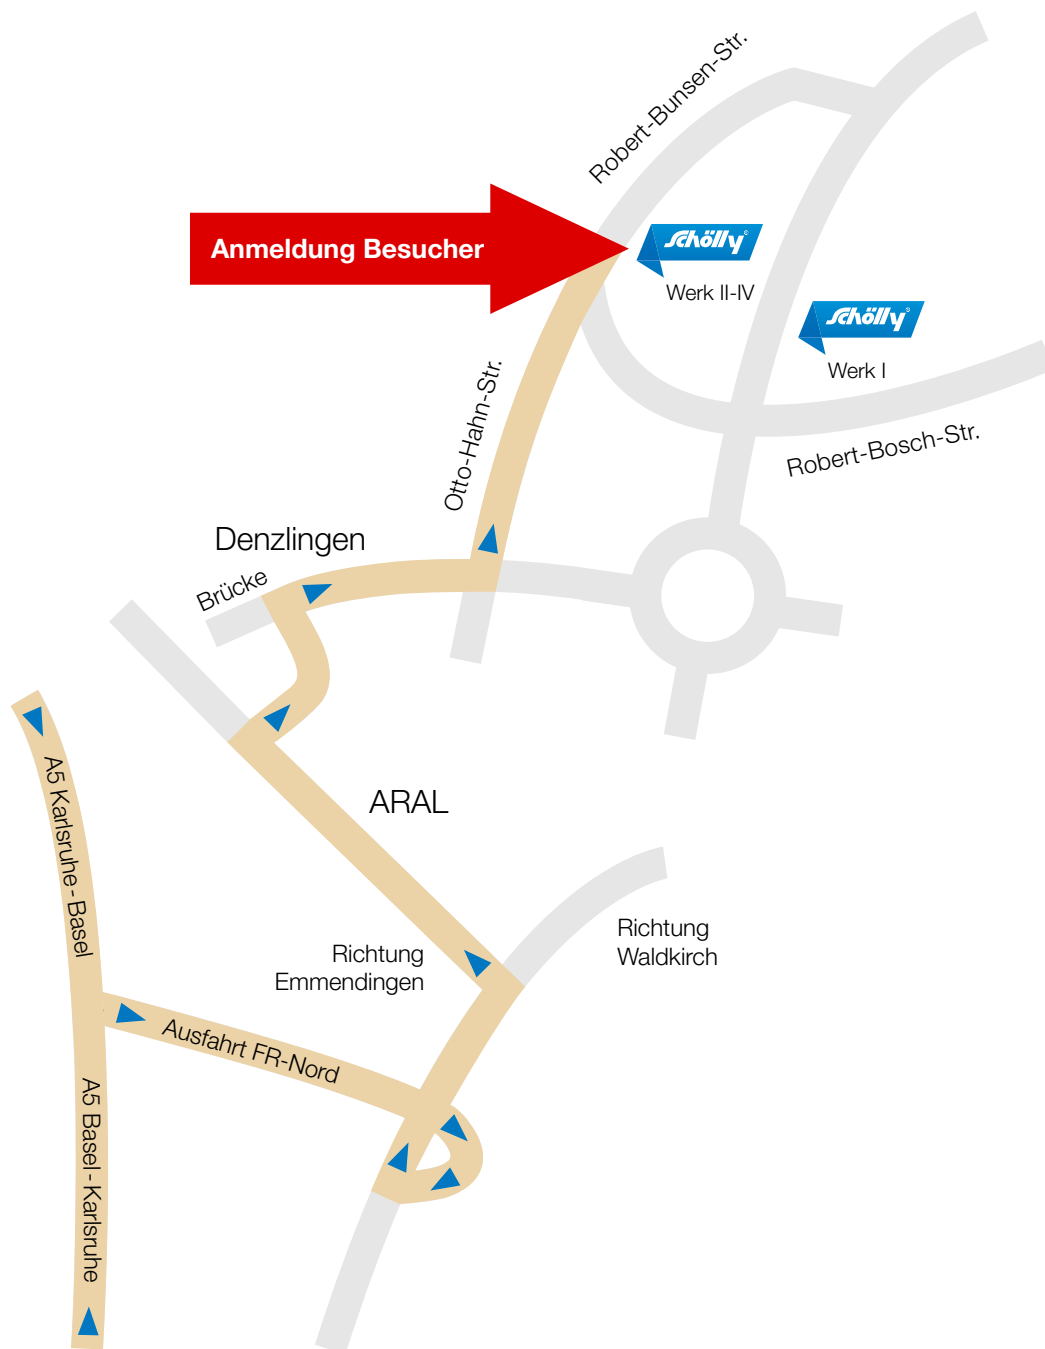

Anmeldung und Besucherparkplätze

Anmeldung

SCHÖLLY FIBEROPTIC GMBH
Robert-Bunsen-Str. 4

Anmeldung Besucher

Parkplätze Besucher

Anfahrtsskizze zu SCHÖLLY

Ihr Weg zu SCHÖLLY

- Autobahn A5 Richtung Basel/Karlsruhe (oder Karlsruhe/Basel).
- Autobahnausfahrt „Freiburg-Nord“.
- Einordnen auf der linken Spur, an der Ampel links abbiegen Richtung Emmendingen und dem Straßenverlauf folgen.
- Auf der B3 links einordnen und der Beschilderung Emmendingen/Denzlingen folgen.
- An der Aral Tankstelle vorbeifahren und die nächste Ausfahrt nach rechts nehmen Richtung Denzlingen/Vörstetten.
- Auf der Brücke rechts abbiegen Richtung Denzlingen.
- 1. Straße nach links in die Otto-Hahn-Str.
- Geradeaus bis Robert-Bunsen-Str. 4, Werk II - IV.

Anmeldung: [Werk III](#)

Wir freuen uns auf Ihren Besuch.